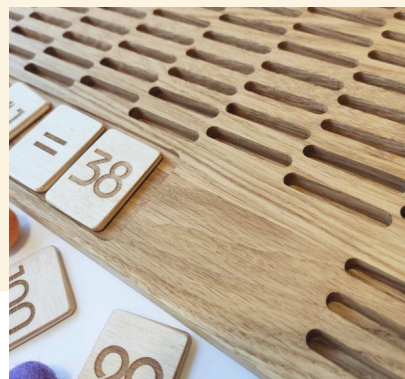

Doska XL s číslami od 1 do 100

- drevená doska - podklad pre umiestnenie drevených kariet so symbolmi 1 - 100
- drevené karty so symbolmi 1 - 100
- drevené karty so symbolmi - x : =
- plátenné vrečko na drevené karty

- predstavenie symbolov 1 - 100
- vnímanie číselného radu 1 - 100
- priestorová orientácia
- zásobáreň pre zadávanie matematických operácií sčítanie, odčítanie, násobenie, delenie
- senzomotorická skúsenosť

Doska XL s číslami od 1 do 100	
výr. č.	veľkosť
15	40x20x1,5cm

A)

- Drevené karty umiestnime do plátenného vrečka.
- Dieťa karty postupne vyťahuje z vrečka a umiestňuje na podkladovú dosku na príslušnú pozíciu.
- Variant: vyberieme karty na zostavenie zadania príkladu./Dieťa si berie karty na zostavenie zadania príkladu. Príklad vypočíta, prípadne zapíše.